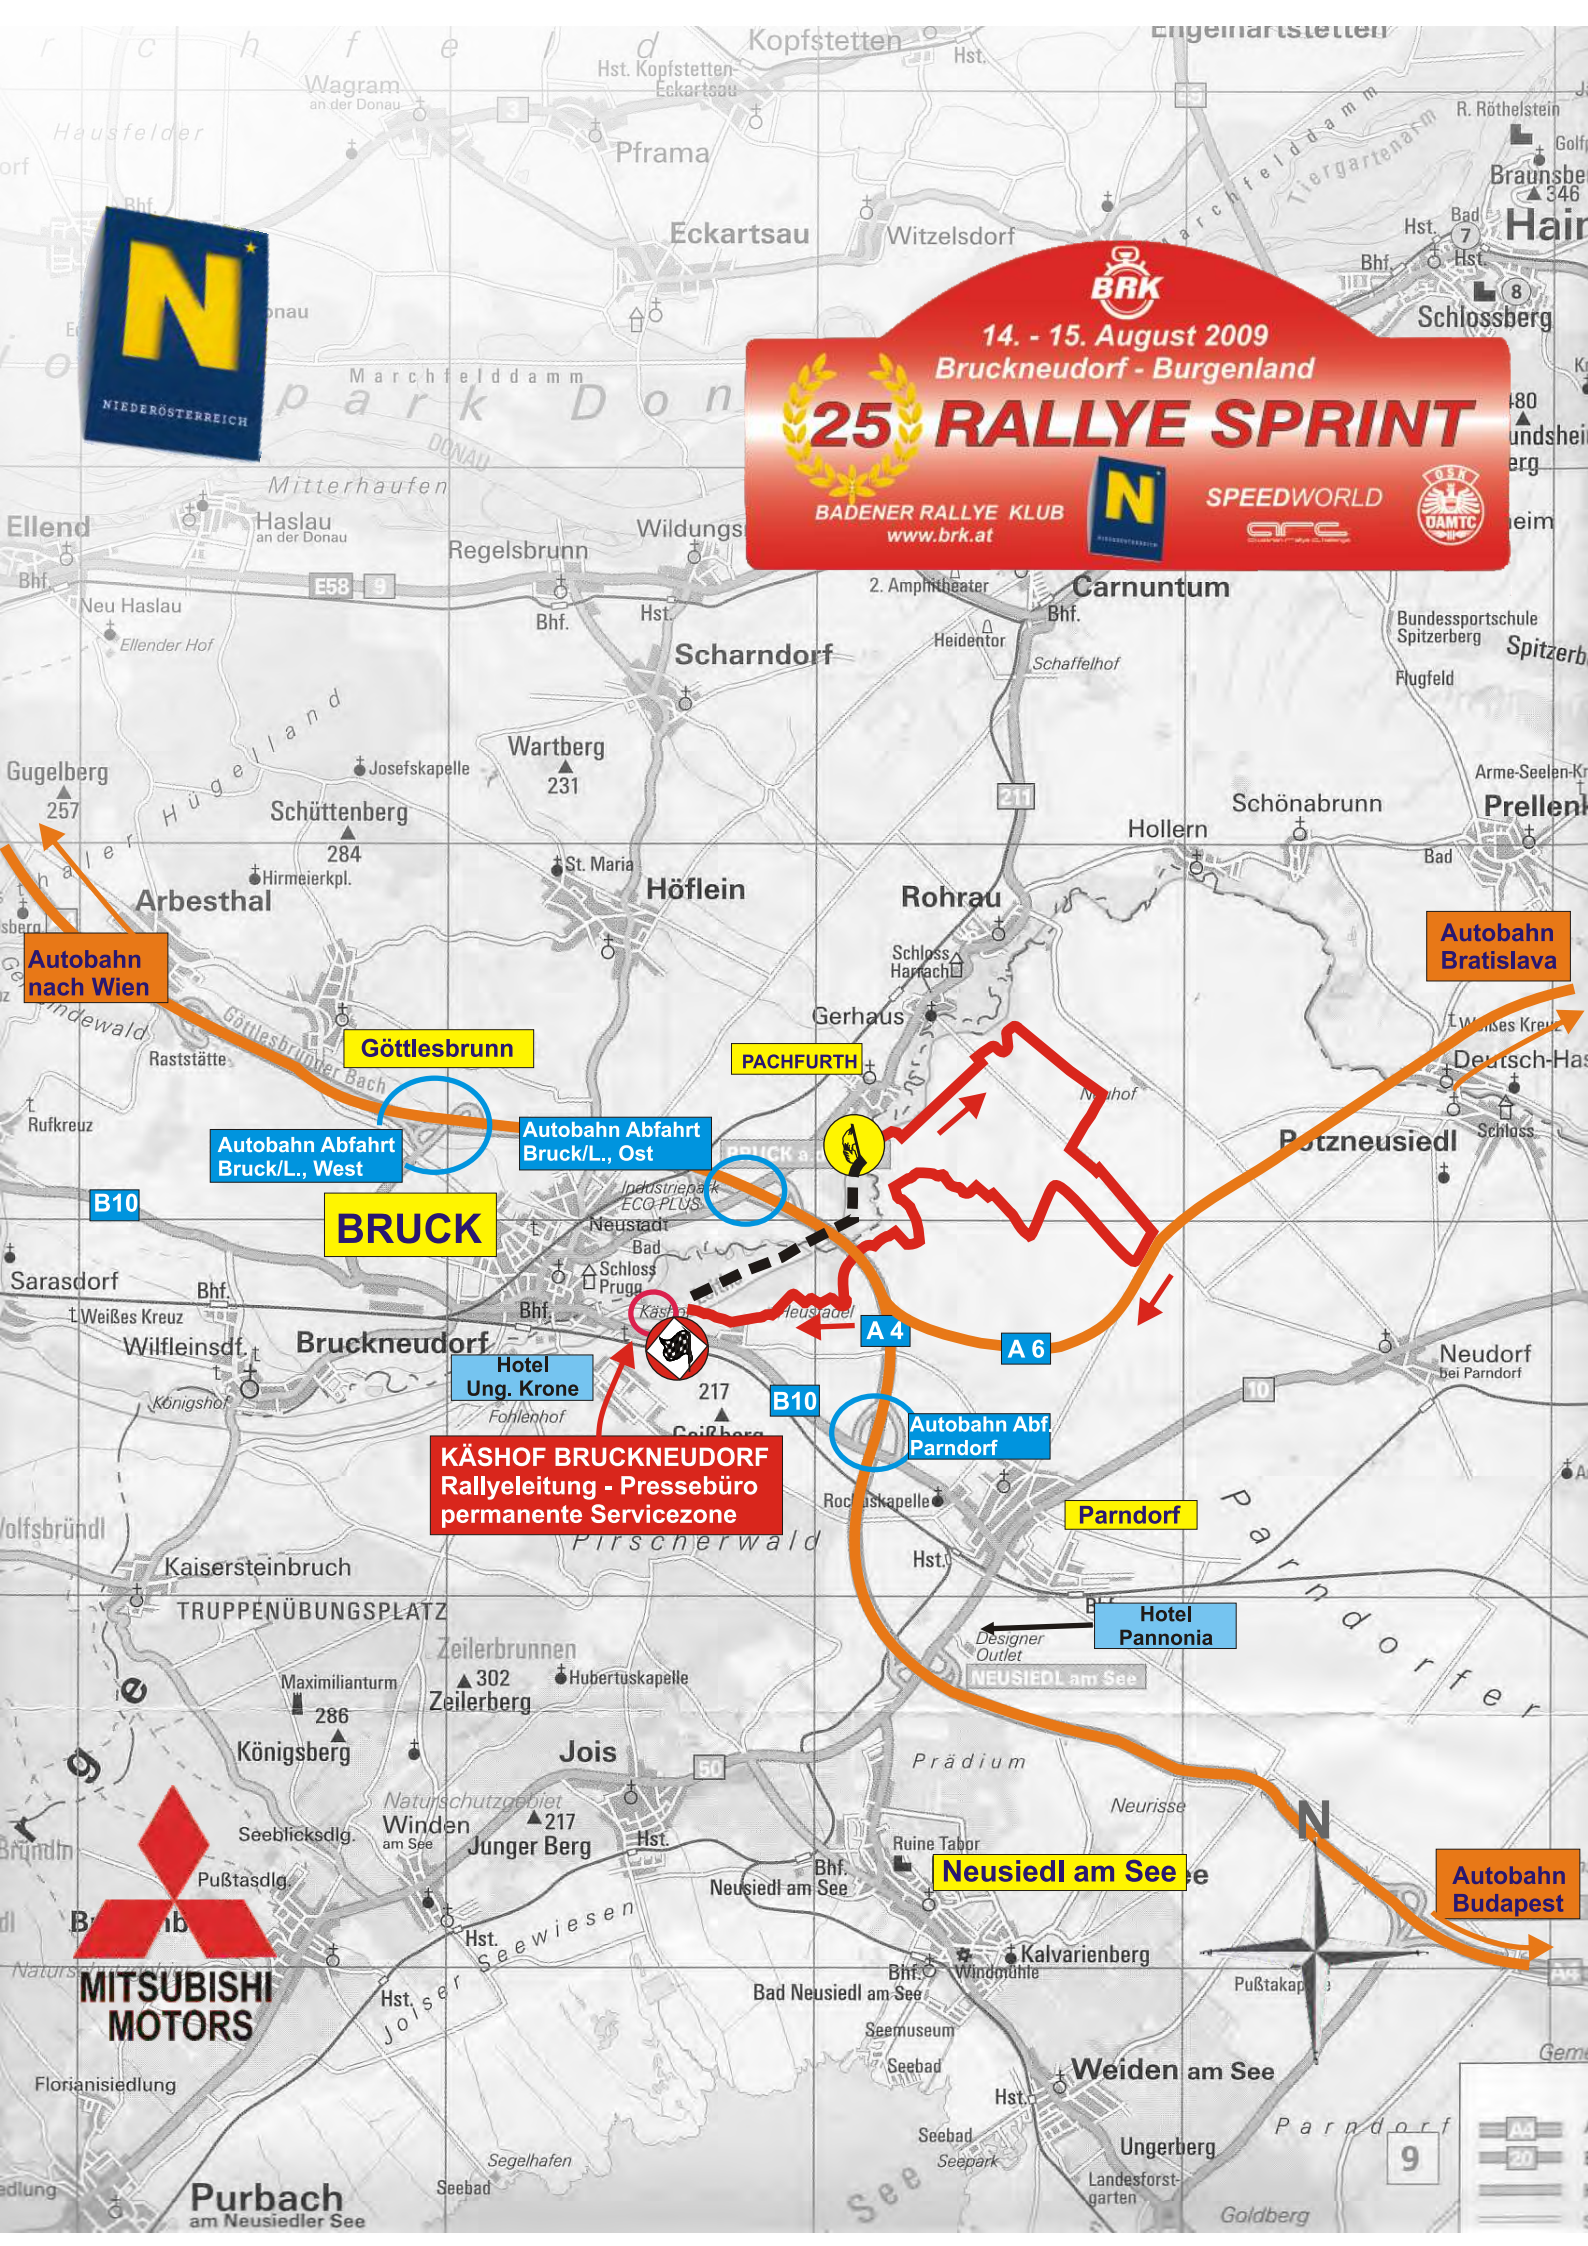

BRK
14. - 15. August 2009
Bruckneudorf - Burgenland
25 RALLYE SPRINT
BADENER RALLYE KLUB
www.brk.at

N **SPEEDWORLD** **OST**
UAMTC

Autobahn nach Wien

Autobahn Bratislava

Göttesbrunn

PACHFURTH

Autobahn Abfahrt Bruck/L., West

Autobahn Abfahrt Bruck/L., Ost

BRUCK

KÄSHOF BRUCKNEUDORF
Rallyeleitung - Pressebüro
permanente Servicezone

Hotel Ung. Krone

Autobahn Abf Parndorf

Parndorf

Hotel Pannonia

Neusiedl am See

Autobahn Budapest